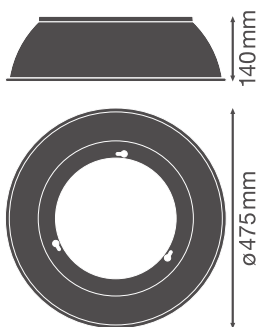

PRODUKTDATABLAD

HB COMP V REFL 225W 80DEG SI

HIGH BAY COMPACT REFLECTOR | Aluminium reflektor til High Bay Compact armaturer

Produktegenskaber

- Spredningsvinkel: 80°
- Aluminiumsreflektor i høj kvalitet

TEKNISKE DATA

Fotometriske data

Udstrålingsvinkel	80 °
-------------------	------

DIMENSIONER & VÆGT

Diameter	475 mm
Højde	140 mm
Produktvægt	560,00 g

MATERIALER & FARVER

Produktfarve	Sølv
Materiale	Aluminium

DOWNLOADS

Documenter og certifikater

User instruction

Udbudstekster

Tender documents

LOGISTISKE DATA

Produktkode	Pakningsstørrelse (antal/enhed)	Dimensioner (længde x bredde x højde)	Bruttovægt	Volumen
4058075715264	Shipping box 2	490 mm x 165 mm x 500 mm	1856.00 g	40.43 dm ³